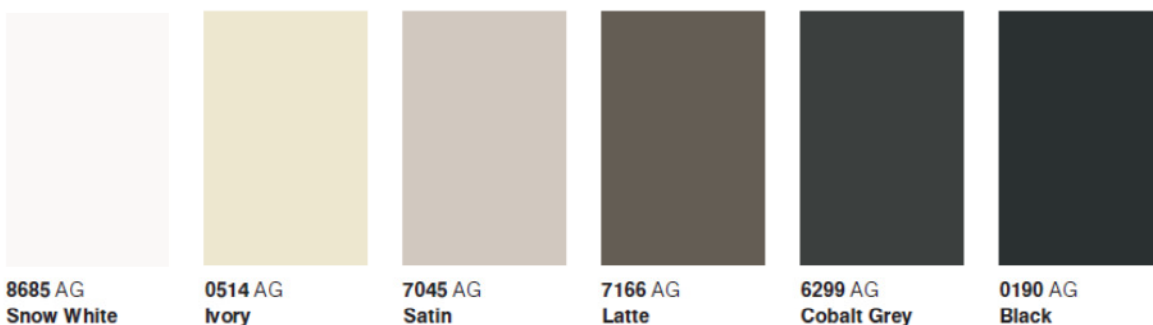

Acrylic Gloss Decors