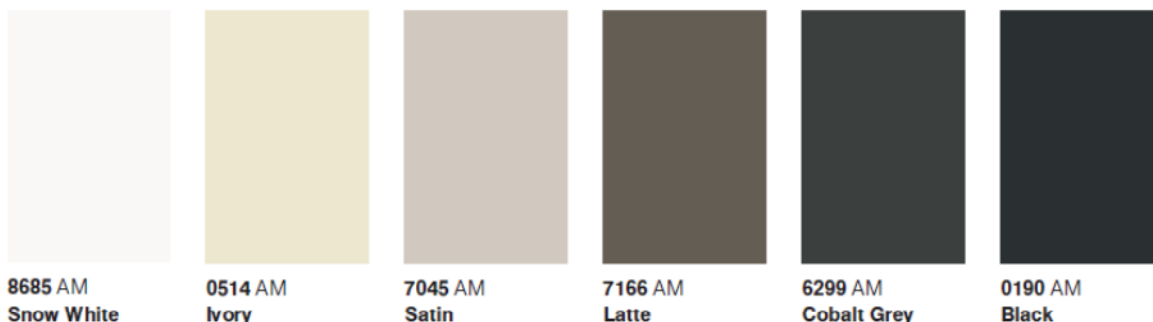

A csodálatos csillogás és a matt elegancia....

Új Kronospan Akryl lapok a FALCO Zrt. kínálatában

A Kronospan új szilárd és tartós felületű Akryl lapjai, 6 univerzális színben a csillogó fényes és az elegáns matt felületi struktúrával kombinálva, teljesen új lehetőségeket nyitnak a bútortervezők és belsőépítészek számára.

A lemezek kiváló ütésállósággal, kopásállósággal, magas UV stabilitással és jobb ujjlenyomat-tulajdonságokkal rendelkeznek. E kiváló anyagtulajdonságokkal rendelkező felületi bevonat (TopX és TopMatt) teljesen új dimenzióba helyezi az anyagot, és tartóssága miatt egy piacvezető Akryl lemezt biztosít.

A termék alapanyaga a Kronospan 17 mm-es prémium MDF anyaga, amelyet frontoldalán 0,7 mm vastag fényes, illetve matt lakkozott Akryl bevonattal, a hátoldalát a stabilitás növelése érdekében egy 0,6 mm-es nagy ütésállóságú polisztirol bevonattal látják el.

Az Akryl Matt lemez elegáns megjelenésű, nagyon finom kellemes tapintású matt textúrával rendelkezik. Az Akryl Matt lapokat puha tapintású felületi tulajdonságuk miatt kifejezetten bútorkomponensek, belsőépítészeti, kis- és nagykereskedelmi berendezések kialakításához fejlesztették ki.

Acrylic Matt Decors